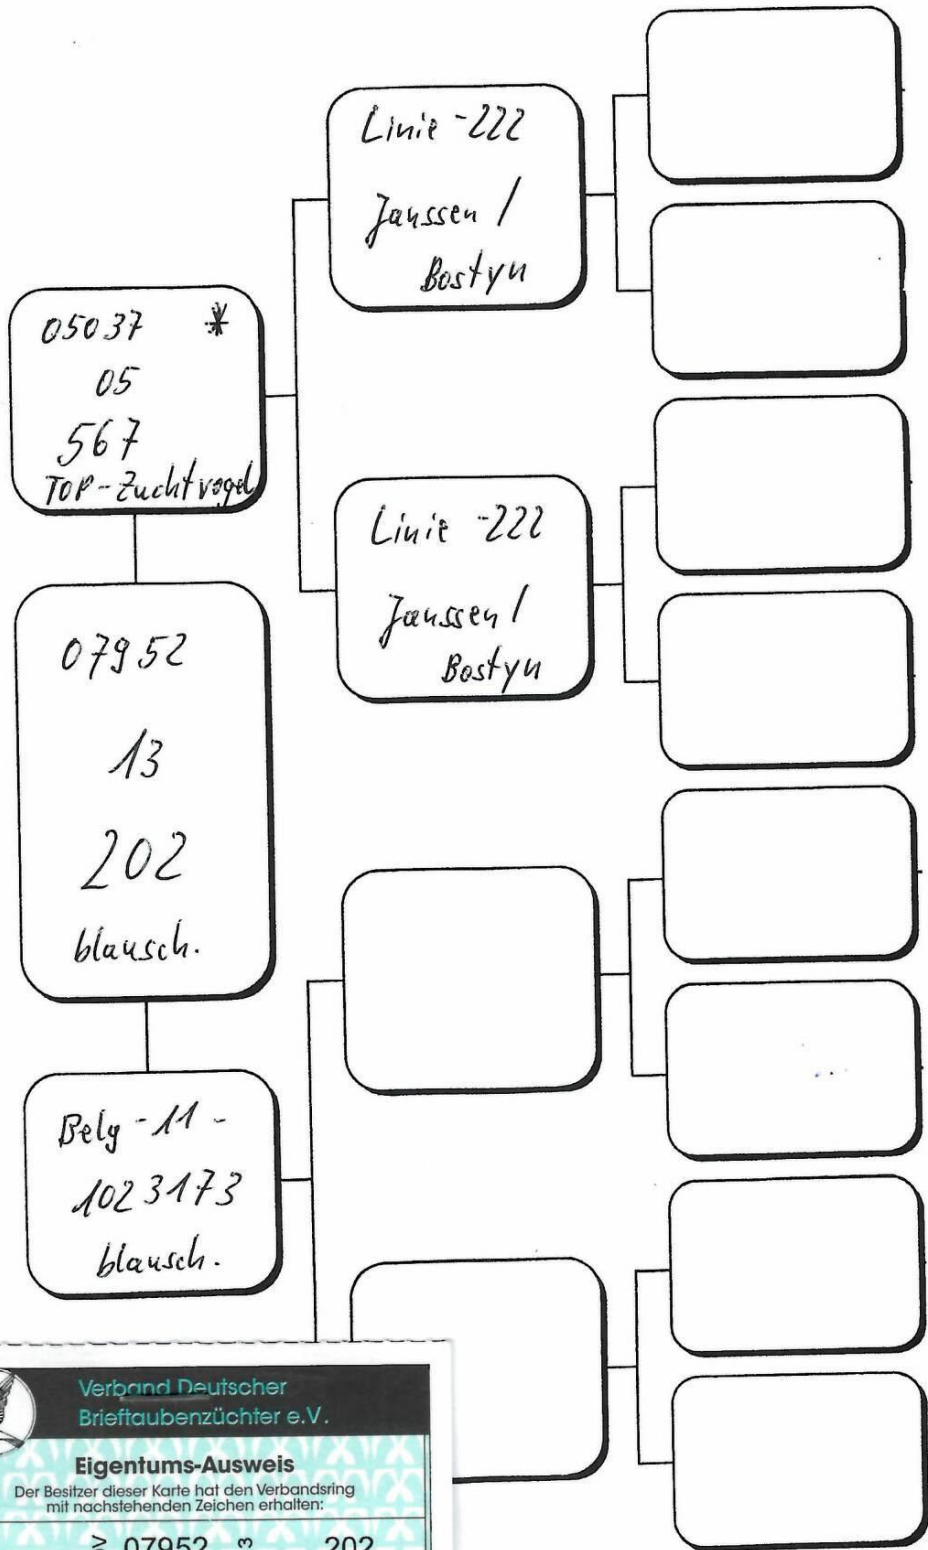

Abstammungs-Nachweis

Dieter Maué

Am Glockenturm 26
67659 Kaiserslautern
Telefon 0631 / 78 520

BZV
5037
"Barbarossa"
Kaiserslautern

* Vater von:

724:
RV bester Vogel
RegV bester Vogel

725w:
1. As-Weibchen RegV
5. As-Weibchen RegV

869w:
131.12 RV bestes
Weibchen

888:
RV bester Vogel

Verband Deutscher
Brieftaubenzüchter e.V.

Eigentums-Ausweis
Der Besitzer dieser Karte hat den Verbandsring
mit nachstehenden Zeichen erhalten:

♂ 07952 ♀ 202