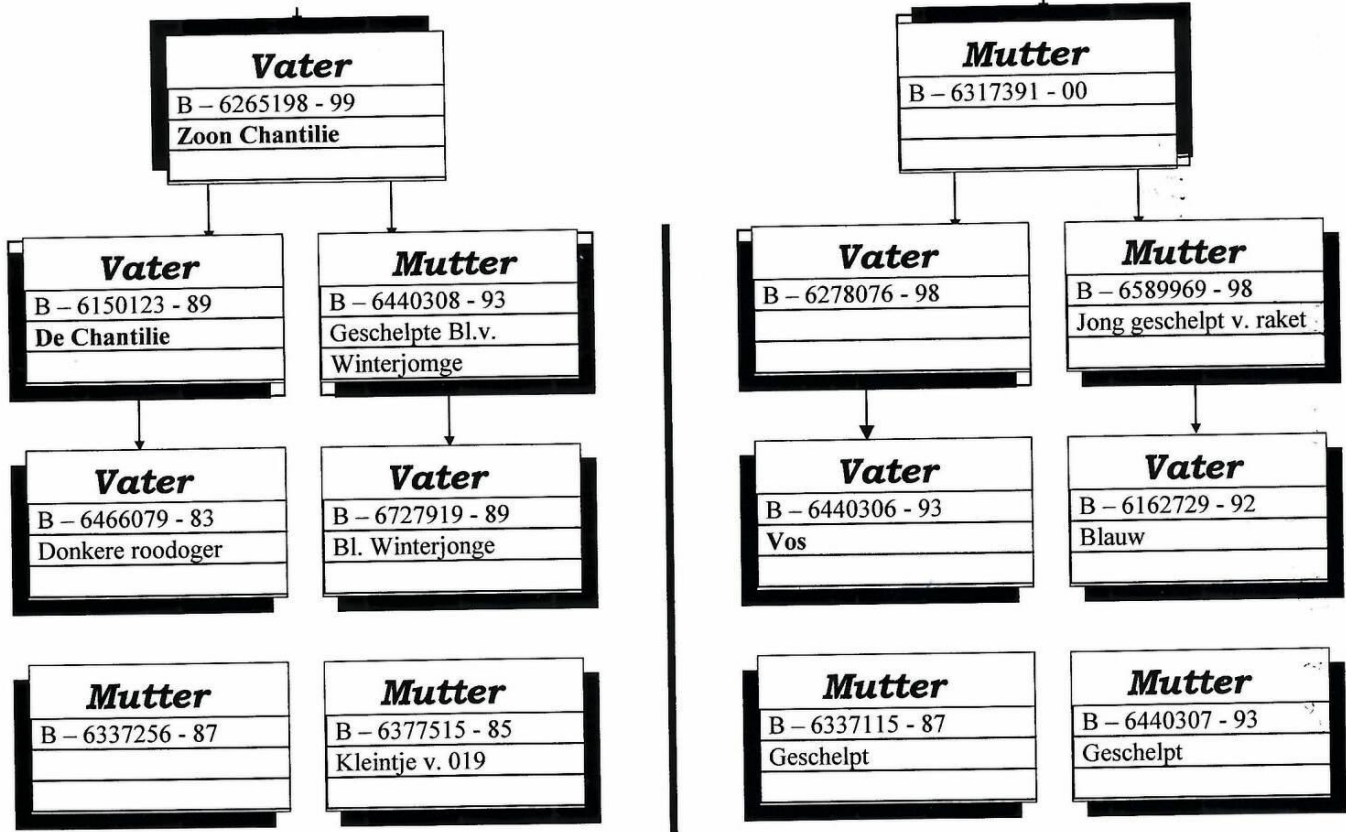

ABSTAMMUNG

Eigentümer

.....

.....

.....

Franz-Josef Becker
Gillbachstr. 105 A
41466 Neuss
Tel. 02131/4761 04

Ringnummer
01341-13-225
Rasse. Gebr. Janssen
Herkunft: Belgien-

Josef Becker
Gillbachstr.105
41466 Neuss
Tel/Fax 02131-476104

NOTIZEN :

DV 01341-13-225

Züchter :

Josef Becker

In 1999 wurde der vorhandene Zuchtbestand mit folgenden Originalen aufgefrischt.

"TOCHTER CHANTILLY"
X
"TOCHTER BLAUWE"
6265160-99
Original Janssen, Arendonk

Die Reiseschläge von Josef Becker
im separaten Zuchtsschlag sitzen
Originale aus allen Janssen-Linien.

Alle Erfolge können eingesehen werden.
Besuche nach Absprache.