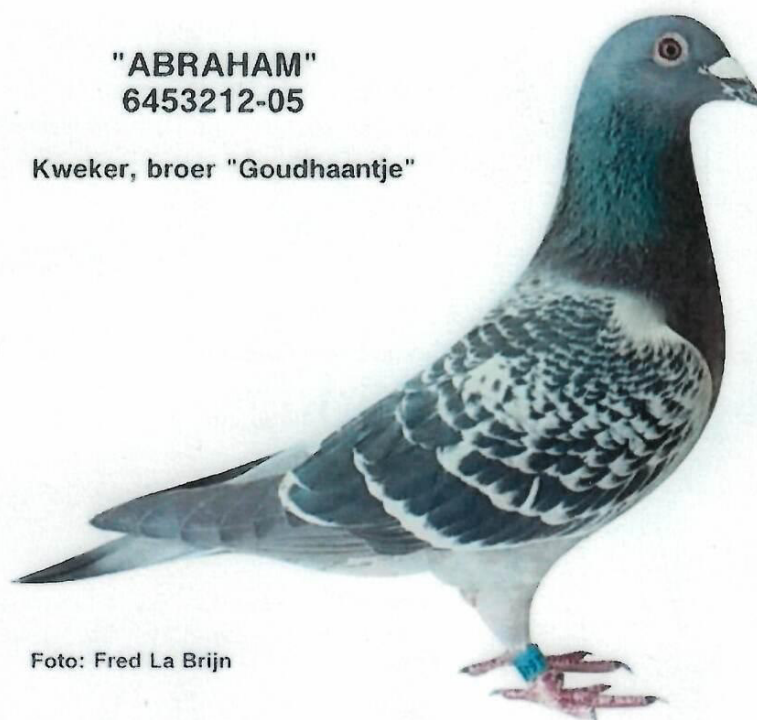

Rudi Diels,
Beekakkerstraat 41,
2340 Beerse. (B.).